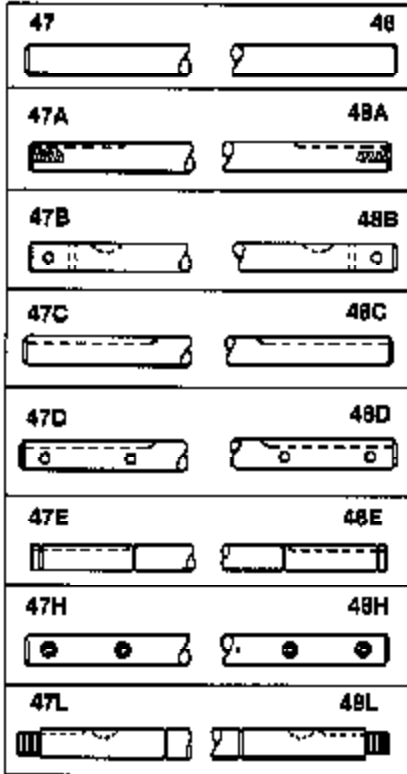

# JOIST

SICHER IST DAS:  
DAS ORIGINAL

Ref #	Part Number	Qty	Description
13	778368	2	Bevel Gear (13 teeth) (Incl. 14)
14	778368	2	Bevel Pinion (13 teeth) (Incl. 13)
17	786040	1	Drive Pin
26	792125	4	Retaining Ring (pkg of 2)
31A	780096	2	Flat Washer .625 ID
31	780001	2	Flat Washer .750 ID X .056W
47E	775067	1	Axle (8-11/16" long)
48E	775066	1	Axle (16-27/32" long)
82	786041A	1	Optional Sprocket (45 teeth - 7.389" OD)
82	786042	1	Optional Sprocket (40 teeth - 6.650" OD)
82	786043	1	Optional Sprocket (54 teeth - 8.823" OD)
82	786051	1	Optional Sprocket (60 teeth - 9.841" OD)
82	786070	1	Optional Sprocket (48 teeth - 7.920" OD)
90	788067B	1	Grease (32 oz. bottle Bentonite greas e)
101	774344	1	Differential Carrier (Incl. 137)
102	774345	1	Differential Carrier (Incl. 139)
103	792044	4	Screw 5/16-18 x 4"
137	780077	1	Bushing .7505
139	780077	1	Bushing .7505