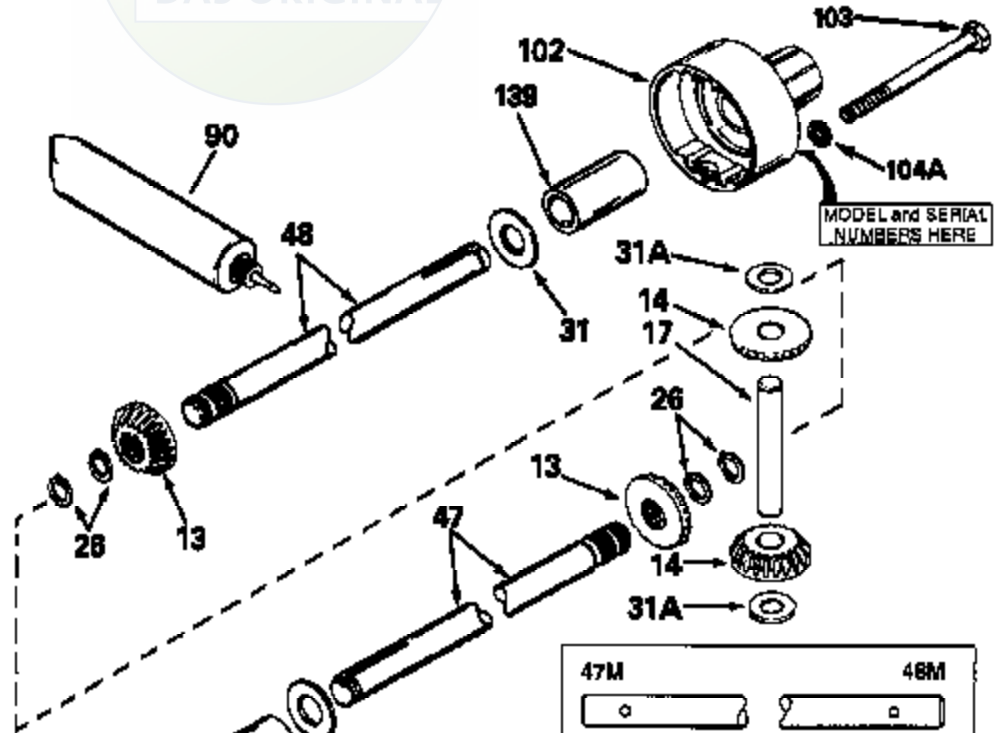

# JOIST

SICHER IST DAS:  
DAS ORIGINAL

Ref #	Part Number	Qty	Description
13	778368	2	Bevel Gear (13 teeth) (Incl. 14)
14	778368	2	Bevel Pinion (13 teeth) (Incl. 13)
17	786040	1	Drive Pin
26	792125	4	Retaining Ring (pkg of 2)
31A	780096	2	Flat Washer .625 ID
31	780001	2	Flat Washer .750 ID X .056W
47E	775067	1	Axle (8-11/16" long)
48E	775066	1	Axle (16-27/32" long)
82	786041A	1	Optional Sprocket (45 teeth - 7.389" OD)
82	786042	1	Optional Sprocket (40 teeth - 6.650" OD)
82	786043	1	Optional Sprocket (54 teeth - 8.823" OD)
82	786051	1	Optional Sprocket (60 teeth - 9.841" OD)
82	786070	1	Optional Sprocket (48 teeth - 7.920" OD)
90	788067B	1	Grease (32 oz. bottle Bentonite greas e)
101	774344	1	Differential Carrier (Incl. 137)
102	774345	1	Differential Carrier (Incl. 139)
103	792044	4	Screw 5/16-18 x 4"
137	780077	1	Bushing .7505
139	780077	1	Bushing .7505

100-165C Peerless  
 Page 2 of 2