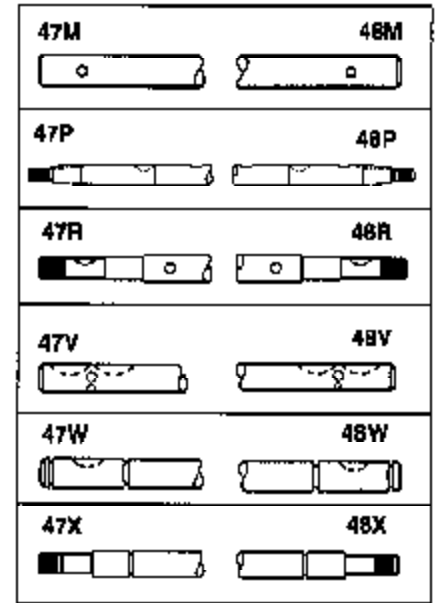

# JOIST

SICHER IST DAS:  
DAS ORIGINAL

Ref #	Part Number	Qty	Description
13	778368	2	Bevel Gear (13 teeth) (Incl. 14)
14	778368	2	Bevel Pinion (13 teeth) (Incl. 13)
17	786040	1	Drive Pin
26	792125	4	Retaining Ring (pkg of 2)
31A	780096	2	Flat Washer .625 ID
31	780001	2	Flat Washer .750 ID X .056W
47E	775067	1	Axle (8-11/16" long)
48E	775066	1	Axle (16-27/32" long)
82	786041A	1	Optional Sprocket (45 teeth - 7.389" OD)
82	786042	1	Optional Sprocket (40 teeth - 6.650" OD)
82	786043	1	Optional Sprocket (54 teeth - 8.823" OD)
82	786051	1	Optional Sprocket (60 teeth - 9.841" OD)
82	786070	1	Optional Sprocket (48 teeth - 7.920" OD)
90	788067B	1	Grease (32 oz. bottle Bentonite greas e)
101	774344	1	Differential Carrier (Incl. 137)
102	774345	1	Differential Carrier (Incl. 139)
103	792044	4	Screw 5/16-18 x 4"
137	780077	1	Bushing .7505
139	780077	1	Bushing .7505